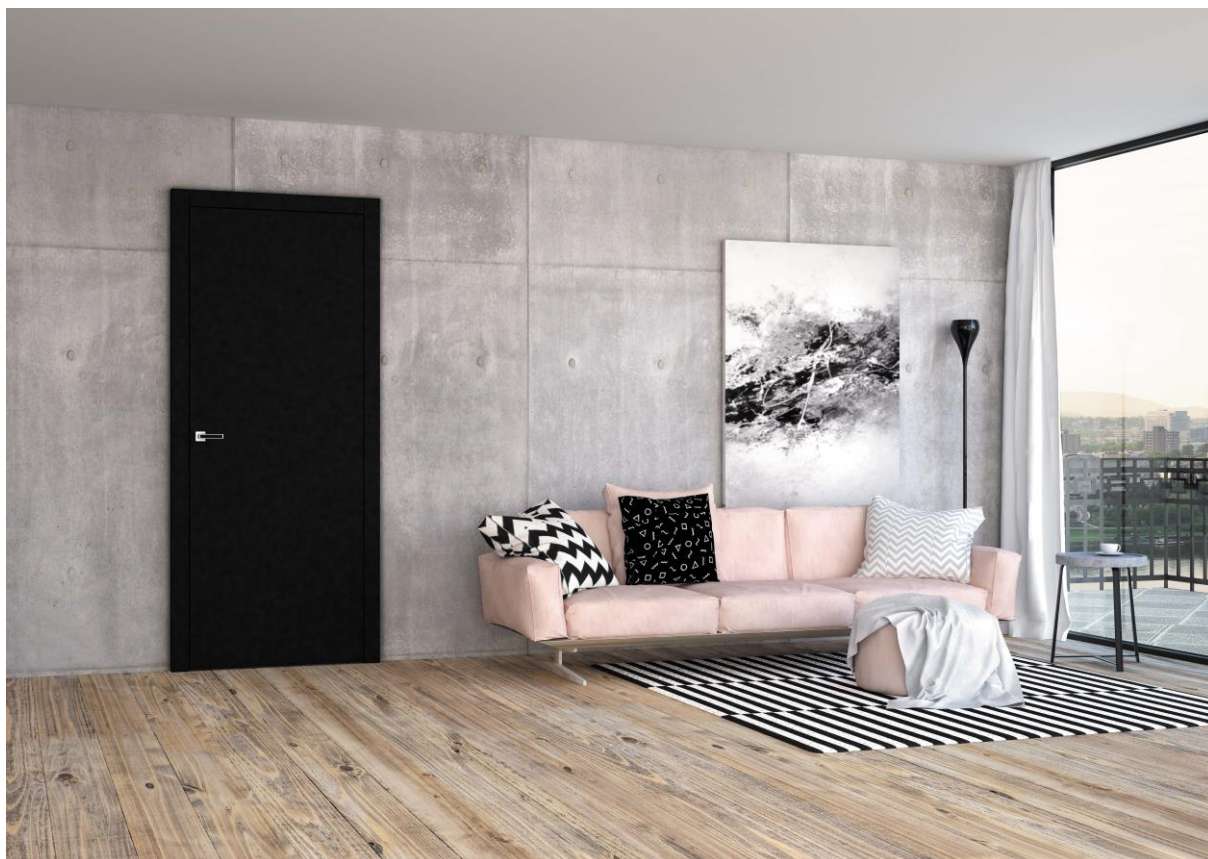

Pismo Dealerskie z 23-04-2018

Katalog drzwi połyskowych i xtreme matt edycja 2018

Szanowni Państwo,

Z dniem 23 kwietnia 2018 wprowadzamy nową edycję katalogu drzwi w laminatach połyskowych i xtreme matt, w którym mamy przyjemność zaprezentować nowe rozwiązania techniczne oraz nowy dekor.

Nowy dekokrem z grupy Xtreme Matt jest kolor czarny (U1200).

Nowy dekor dostępny jest w kolekcjach ILIS, NELLA, SILIA, VETRO D2.

Nowym rozwiązaniem w kolekcjach drzwi połyskowych i xtreme matt jest możliwość wykonania skrzydeł na wysokość 2240 mm. Zastosowane rozwiązanie dostępne jest w kolekcjach ILIS, NELLA, SILIA.

Kolejną nowością jest możliwość zastosowania do drzwi połyskowych i xtreme matt w wysokości skrzydła 2043 mm, systemu przesuwnego SPAZIO CD.

Nowy katalog wraz z aktualną ofertą produktową i cenową można pobrać z adresu http://www.dre.pl/images/files/katalogi/Katalog_DRE_polyski_2018_1_web.pdf